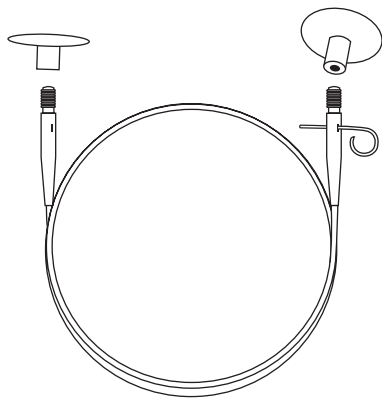

Strumpf- und Handschuhstricknadeln mit 2 Spitzen

Material: Holz		Verkaufseinheit: Spiel à 5 Nadeln im Beutel									
Farbe: mehrfarbig											
Stärke Ø mm:	2,0	2,5	3,0	3,5	4,0	4,5	5,0	5,5	6,0	6,5	7,0
Länge: 10 cm	223 100	223 101	223 102	223 103	223 104						
15 cm	223 120	223 121	223 122	223 123	223 124						
20 cm	223 140	223 141	223 142	223 143	223 144	223 145	223 146	223 147	223 148	223 149	223 150

Stricknadelspitzen

kombinierbar mit verschieden langen Kunststoffseilen

Material: Holz		Verkaufseinheit: Beutel à 1 Paar						
Farbe: mehrfarbig								
Stärke Ø mm:	3,0	3,5	4,0	4,5	5,0	5,5	6,0	
Spitzen kurz, geeignet für 40 cm Nadellänge	223 350	223 351	223 352	223 353	223 354	223 355	223 356	
Spitzen lang, geeignet für 60, 80, 100, 120, 150 cm Nadellängen	223 322	223 323	223 324	223 325	223 326	223 327	223 328	

Kunststoffseile

mit zwei Endstücken und Montagestift kombinierbar mit Stricknadelspitzen

Material: Kunststoff		Verkaufseinheit: Beutel à 1 Stück					
Farbe: brombeer		D					
geeignet für Nadellänge :	40* cm	60 cm	80 cm	100 cm	120 cm	150 cm	
Artikel-Nr:	223 980	223 981	223 982	223 983	223 984	223 985	

* nur mit kurzen Nadelspitzen möglich

A		
9,0	10,0	12,0
223 653	223 654	223 655

B	
	8,0
	223 151

C						
6,5	7,0	8,0	9,0	10,0	12,0	15,0
223 329	223 330	223 331	223 332	223 333	223 334	223 335

D

preview

Herbst 2010