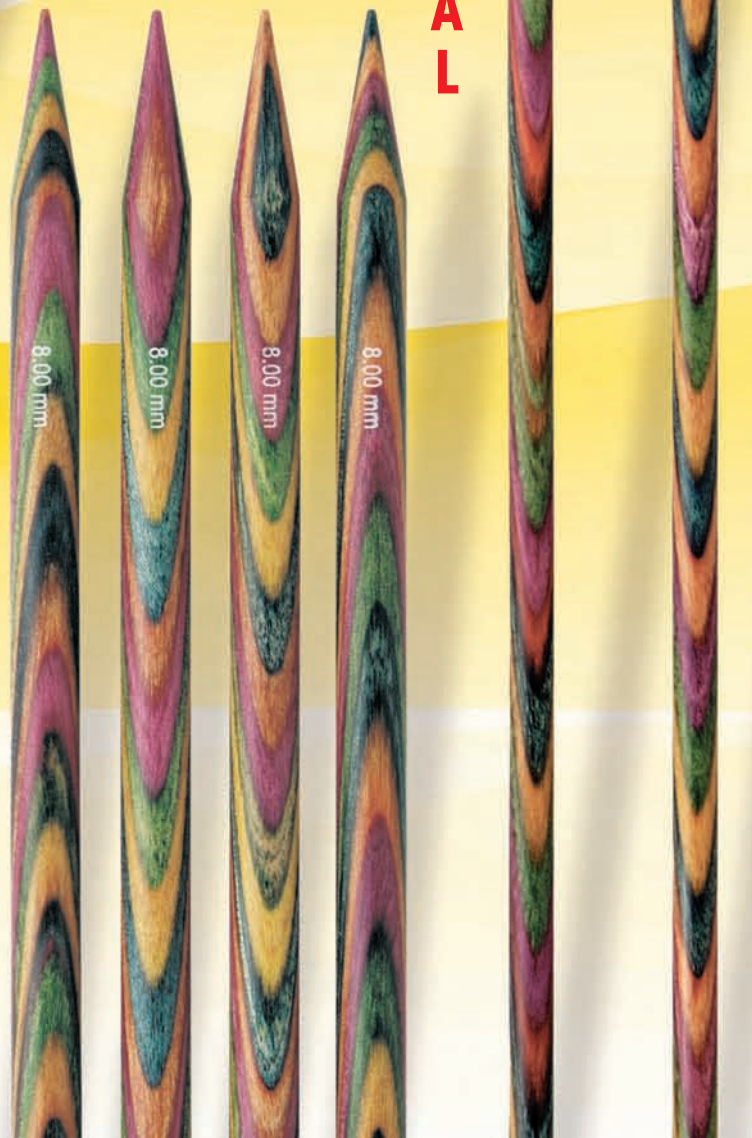

Handarbeitsnadeln 2010

**N
A
T
U
R
A
L**

Jackenstricknadeln mit Knopf

Material: Holz		Verkaufseinheit: Beutel à 2 Stück									
Farbe: mehrfarbig											
Stärke Ø mm:	2,5	3,0	3,5	4,0	4,5	5,0	5,5	6,0	6,5	7,0	8,0
40 cm	223 642	223 643	223 644	223 645	223 646	223 647	223 648	223 649	223 650	223 651	223 652

Strumpf- und Handschuhstricknadeln mit 2 Spitzen

Material: Holz		Verkaufseinheit: Spiel à 5 Nadeln im Beutel									
Farbe: mehrfarbig											
Stärke Ø mm:	2,0	2,5	3,0	3,5	4,0	4,5	5,0	5,5	6,0	6,5	7,0
Länge: 10 cm	223 100	223 101	223 102	223 103	223 104						
15 cm	223 120	223 121	223 122	223 123	223 124						
20 cm	223 140	223 141	223 142	223 143	223 144	223 145	223 146	223 147	223 148	223 149	223 150

Stricknadelspitzen

kombinierbar mit verschieden langen Kunststoffseilen

Material: Holz		Verkaufseinheit: Beutel à 1 Paar						
Farbe: mehrfarbig								
Stärke Ø mm:	3,0	3,5	4,0	4,5	5,0	5,5	6,0	
Spitzen kurz, geeignet für 40 cm Nadellänge	223 350	223 351	223 352	223 353	223 354	223 355	223 356	
Spitzen lang, geeignet für 60, 80, 100, 120, 150 cm Nadellängen	223 322	223 323	223 324	223 325	223 326	223 327	223 328	

Kunststoffseile

mit zwei Endstücken und Montagestift kombinierbar mit Stricknadelspitzen

Material: Kunststoff		Verkaufseinheit: Beutel à 1 Stück					
Farbe: brombeer		D					
geeignet für Nadellänge :	40* cm	60 cm	80 cm	100 cm	120 cm	150 cm	
Artikel-Nr:	223 980	223 981	223 982	223 983	223 984	223 985	