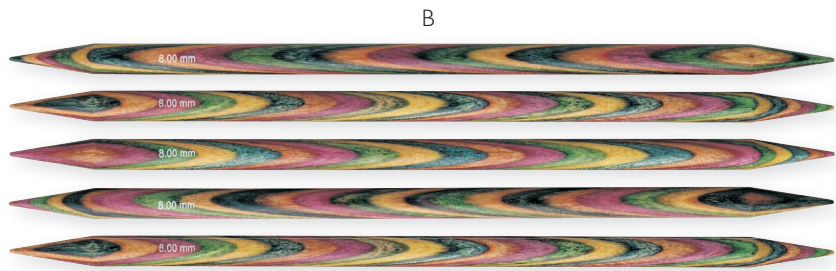

Strumpf- und Handschuhstricknadeln mit 2 Spitzen

Material: Holz		Verkaufseinheit: Spiel à 5 Nadeln im Beutel									
Farbe: mehrfarbig											
Stärke Ø mm:	2,0	2,5	3,0	3,5	4,0	4,5	5,0	5,5	6,0	6,5	7,0
Länge: 10 cm	223 100	223 101	223 102	223 103	223 104						
15 cm	223 120	223 121	223 122	223 123	223 124						
20 cm	223 140	223 141	223 142	223 143	223 144	223 145	223 146	223 147	223 148	223 149	223 150

Stricknadelspitzen

kombinierbar mit verschieden langen Kunststoffseilen

Material: Holz		Verkaufseinheit: Beutel à 1 Paar						
Farbe: mehrfarbig								
Stärke Ø mm:	3,0	3,5	4,0	4,5	5,0	5,5	6,0	
Spitzen kurz, geeignet für 40 cm Nadellänge	223 350	223 351	223 352	223 353	223 354	223 355	223 356	
Spitzen lang, geeignet für 60, 80, 100, 120, 150 cm Nadellängen	223 322	223 323	223 324	223 325	223 326	223 327	223 328	

Kunststoffseile

mit zwei Endstücken und Montagestift kombinierbar mit Stricknadelspitzen

Material: Kunststoff		Verkaufseinheit: Beutel à 1 Stück					
Farbe: brombeer		D					
geeignet für Nadellänge :	40* cm	60 cm	80 cm	100 cm	120 cm	150 cm	
Artikel-Nr:	223 980	223 981	223 982	223 983	223 984	223 985	

* nur mit kurzen Nadelspitzen möglich

A		
9,0	10,0	12,0
223 653	223 654	223 655

B	
	8,0
	223 151

C						
6,5	7,0	8,0	9,0	10,0	12,0	15,0
223 329	223 330	223 331	223 332	223 333	223 334	223 335

D

preview

Herbst 2010